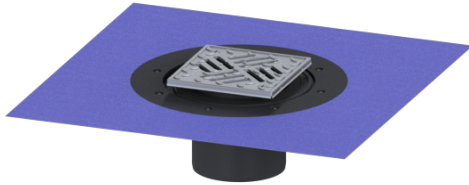

Opzetstuk Variofix Sleufrooster, rvs 304, antislip, L 15

Artikel informatie

Artikel nr.: 48907
 GTIN: 4026092053690
 Korting groep: 70

Voordelen

- Keuze uit verschillende afdekkingen
- Inclusief dichtingsmanchet

Beschrijving

Het opzetstuk kan worden gecombineerd met een basiselement van het modulaire KESSEL-systeem voor puntafwatering binnen.

Uitvoering:

Afdichting:

Soort afdichting:

Afdichting van het opzetstuk:

Waterinwerkingsklasse conform DIN 18534-1 (tot inclusief):

Afdichting

Composietafdichting

voor verlijmbare bijgeleverde dichtingsmanchet (bd) volgens DIN 18534

W3-I

Afmetingen:

Hoogte:

Diameter:

120 mm

Soort afdekking:	Sleufrooster
Afdekkingsmateriaal:	rvs V2A
Afdekking kleur:	zilver
Belastingsklasse:	L 15 (EN 1253-1)
Vergrendeling:	geschroefd

Rooster:

Framelengte:	150 mm
Framebreedte:	150 mm
Framemateriaal:	rvs V2A
Materiaal opzetstuk:	ABS