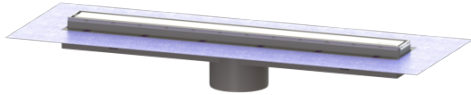

Opzetstuk Linearis Comfort L: 750 mm, Systeem 125, WaD, K3

Artikel informatie

Artikel nr.: 48928M
GTIN: 4026092079041
Korting groep: 10

Voordelen

- Meer ontwerpmogelijkheden met omkeerbaar rvs-rooster
- Hoogste brandbeveiligingsstandaarden
- Lage inbouwdiepte

Beschrijving

Het opzetstuk Linearis Comfort kan worden gecombineerd met een basiselement van het modulaire KESSEL-systeem 125 voor lijnafwatering binnen.

Uitvoering:

Systeem:	125
Stankslot:	inclusief
Soort afdichting:	Composietafdichting
lekwateropening:	open
Afdichting van het opzetstuk:	voorgemonteerd dichtingsmanchet (WaD) volgens DIN 18534
Waterinwerkingsklasse conform DIN 18534-1 (tot inclusief):	W3-I
Waterslothoogte:	50 mm

Algemene karakteristieken:

Nominale breedte (DN):	125
Uitwendige diameter (DA):	125

Afmetingen:

Breedte:	243 mm
Hoogte:	110 mm
null:	815 mm

Afdekkingskarakteristieken:

Soort afdekking:	Afdekking rvs
Roosterdesign:	optioneel betegelbaar
Afdekkingsmateriaal:	rvs V2A
Afdekking kleur:	zilver, naar keuze
Belastingsklasse:	K 3 (EN 1253-1)
Vergrendeling:	ingelegd

Rooster:

Framelengte:	750 mm
Framebreedte:	66 mm
Framemateriaal:	rvs V2A

Materiaal opzetstuk:	ABS
Afvoercapaciteit (l/s) bij 10 mmwk:	1,1 l/s
Afvoercapaciteit (l/s) bij 0 mmwk:	1 l/s