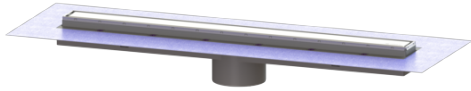

Opzetstuk Linearis Comfort L: 850 mm, Systeem 125, WaD, K3

Artikel informatie

Artikel nr.: 48929M
GTIN: 4026092079058
Korting groep: 10

Voordelen

- Meer ontwerpmogelijkheden met omkeerbaar rvs-rooster
- Hoogste brandbeveiligingsstandaarden
- Lage inbouwdiepte

Beschrijving

Het opzetstuk Linearis Comfort kan worden gecombineerd met een basiselement van het modulaire KESSEL-systeem 125 voor lijnafwatering binnen.

Uitvoering:

Systeem:	125
Stankslot:	inclusief
Soort afdichting:	Composietafdichting
lekwateropening:	open
Afdichting van het opzetstuk:	voorgemonteerd dichtingsmanchet (WaD) volgens DIN 18534
Waterinwerkingsklasse conform DIN 18534-1 (tot inclusief):	W3-I
Waterslothoogte:	50 mm

Algemene karakteristieken:

Nominale breedte (DN):	125
Uitwendige diameter (DA):	125

Afmetingen:

Breedte:	243 mm
Hoogte:	110 mm
null:	915 mm

Afdekkingskarakteristieken:

Soort afdekking:	Afdekking rvs
Roosterdesign:	optioneel betegelbaar
Afdekkingsmateriaal:	rvs V2A
Afdekking kleur:	zilver, naar keuze
Belastingsklasse:	K 3 (EN 1253-1)
Oppervlak:	Geborsteld rvs
Vergrendeling:	ingelegd

Rooster:

Framelengte:	850 mm
Framebreedte:	66 mm
Framemateriaal:	rvs V2A
vorm opzetstuk:	hoekig
Materiaal opzetstuk:	ABS
Afvoercapaciteit (l/s) bij 10 mmwk:	1,1 l/s
Afvoercapaciteit (l/s) bij 0 mmwk:	1 l/s