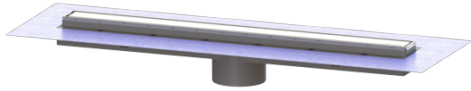

Opzetstuk Linearis Comfort L: 850 mm, Systeem 125, WaD, K3

Artikel informatie

Artikel nr.: 48929M
GTIN: 4026092079058
Korting groep: 10

Voordelen

- Meer ontwerpmogelijkheden met omkeerbaar rvs-rooster
- Hoogste brandbeveiligingsstandaarden
- Lage inbouwdiepte

Beschrijving

Het opzetstuk Linearis Comfort kan worden gecombineerd met een basiselement van het modulaire KESSEL-systeem 125 voor lijnafwatering binnen.

Uitvoering:

Systeem:	125
Stankslot:	inclusief
Soort afdichting:	Composietafdichting
lekwateropening:	open
Afdichting van het opzetstuk:	voorgemonteerd dichtingsmanchet (WaD) volgens DIN 18534
Waterinwerkingsklasse conform DIN 18534-1 (tot inclusief):	W3-I
Waterslotheogte:	50 mm

Algemene karakteristieken:

Nominale breedte (DN):	125
Uitwendige diameter (DA):	125

Afmetingen:

Breedte:	243 mm
Hoogte:	110 mm
null:	915 mm

Afdekkingskarakteristieken:

Soort afdekking:	Afdekking rvs
Roosterdesign:	optioneel betegelbaar
Afdekkingsmateriaal:	rvs V2A
Afdekking kleur:	zilver, naar keuze
Belastingsklasse:	K 3 (EN 1253-1)
Oppervlak:	Geborsteld rvs
Vergrendeling:	ingelegd

Rooster:

Framelengte:	850 mm
Framebreedte:	66 mm
Framemateriaal:	rvs V2A
vorm opzetstuk:	hoekig
Materiaal opzetstuk:	ABS
Afvoercapaciteit (l/s) bij 10 mmwk:	1,1 l/s
Afvoercapaciteit (l/s) bij 0 mmwk:	1 l/s