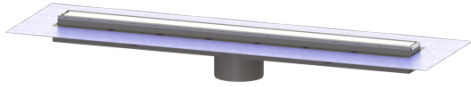

## Opzetstuk Linearis Comfort L: 950 mm, Systeem 125, WaD, K3

### Beschrijving

Het opzetstuk Linearis Comfort kan worden gecombineerd met een basiselement van het modulaire KESSEL-systeem 125 voor lijnafwatering binnen.

#### Algemene karakteristieken:

Nominale breedte (DN):	125
Uitwendige diameter (DA):	125

**Rooster:**

Framelengte:	950 mm
Framebreedte:	66 mm
Framemateriaal:	rvs V2A

Materiaal opzetstuk:	ABS
Afvoercapaciteit (l/s) bij 10 mmwk:	1,1 l/s
Afvoercapaciteit (l/s) bij 0 mmwk:	1 l/s