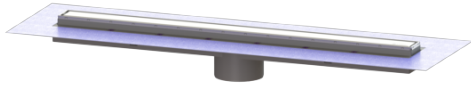

## Opzetstuk Linearis Comfort L: 950 mm, Systeem 125, WaD, K3

### Beschrijving

Het opzetstuk Linearis Comfort kan worden gecombineerd met een basiselement van het modulaire KESSEL-systeem 125 voor lijnafwatering binnen.

#### Algemene karakteristieken:

Nominale breedte (DN):	125
Uitwendige diameter (DA):	125

**Rooster:**

Framelengte:	950 mm
Framebreedte:	66 mm
Framemateriaal:	rvs V2A
Materiaal opzetstuk:	ABS
Afvoercapaciteit (l/s) bij 10 mmwk:	1,1 l/s
Afvoercapaciteit (l/s) bij 0 mmwk:	1 l/s