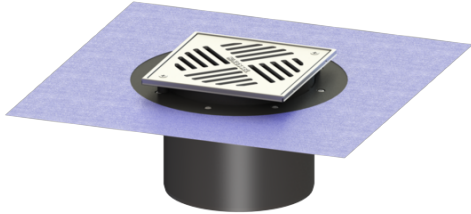

Opzetstuk Variofix Systeem 200, Sleufrooster, rvs 304, K3

Artikel informatie

Artikel nr.: 48968
GTIN: 4026092004906
Korting groep: 10

Beschrijving

Het opzetstuk Variofix is geschikt voor gebruik in combinatie met object- en badafvoeren en kan in hoogte en breedte aan de vloerbedekking worden aangepast. Inclusief bouwfaseafdekking.

Uitvoering:

Systeem:	200
Soort afdichting:	Composietafdichting
Afdichting van het opzetstuk:	voor verlijmbare bijgeleverde dichtingsmanchet (bd) volgens DIN 18534
Waterinwerkingsklasse conform DIN 18534-1 (tot inclusief):	W3-I

Afmetingen:

Hoogte:	150 mm
Diameter:	320 mm
Opzetstuk:	verstelbaar in drie dimensies
Verstelbereik:	12 - 25 mm

Afdekkingskarakteristieken:

Afdekkingsmateriaal:	rvs V2A
Tegeldikte max.:	23 mm
Belastingsklasse:	K 3 (EN 1253-1)
Lengte:	198 mm
Breedte:	198 mm

Rooster:

Breedte roostermaat: 200 mm

Roostermaat lengte: 200 mm