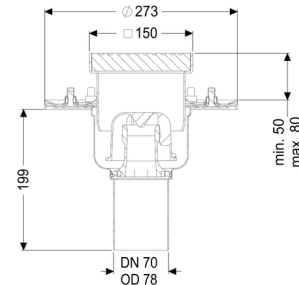

Vloerafvoer Ferrofix persafdichtingsfl. DN 70, verticaal, Rooster, rvs

Artikel informatie

Artikel nr.: 54210.20
GTIN: 4026092056509
Korting groep: 70

Voordelen

- Gemaakt van bijzonder hygiënisch en mechanisch sterk belastbaar rvs

Beschrijving

De verdiepings-/vloerafvoer Ferrofix van rvs is bedoeld voor puntafwatering en is uitgerust met een persafdichtingsflens, een uitneembaar stankslot van rvs, een afdichting en een bouwphaseafdekking.

De persafdichtingsflens met bouten en moeren van rvs is bedoeld voor het inklemmen of vastlassen van stroken bitumen of polymeerbitumen, maar ook afdichtingsstroken van kunststof en elastomeren. De uitloopaansluiting is geschikt voor het aansluiten van SML-pijpen. Met aansluitmogelijkheid voor aarding.

Uitvoering:

Systeem:	125
Stankslot:	inclusief
Afdichting van het opzetstuk:	aansluitrand
afdichting van het basiselement:	Persafdichtingsflens (geschikt voor de toepassing van waterdichte afdichtingen)
Waterslothoogte:	50 mm

Algemene karakteristieken:

Nominale breedte (DN):	70
Uitwendige diameter (DA):	78
Norm:	EN 1253-1