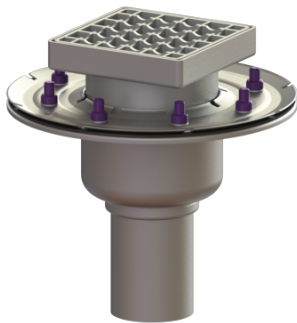

Vloerafvoer Ferrofix persafdichtingsfl. DN 70, verticaal, Rooster, rvs

Artikel informatie

Artikel nr.: 54210.20
 GTIN: 4026092056509
 Korting groep: 70

Voordelen

- Gemaakt van bijzonder hygiënisch en mechanisch sterk belastbaar rvs

Beschrijving

De verdiepings-/vloerafvoer Ferrofix van rvs is bedoeld voor puntafwatering en is uitgerust met een persafdichtingsflens, een uitneembaar stankslot van rvs, een afdichting en een bouwphaseafdekking.

De persafdichtingsflens met bouten en moeren van rvs is bedoeld voor het inklemmen of vastlassen van stroken bitumen of polymeerbitumen, maar ook afdichtingsstroken van kunststof en elastomeren. De uitloopaansluiting is geschikt voor het aansluiten van SML-pijpen. Met aansluitmogelijkheid voor aarding.

Uitvoering:

| | |
|----------------------------------|---|
| Systeem: | 125 |
| Stankslot: | inclusief |
| Afdichting van het opzetstuk: | aansluitrand |
| afdichting van het basiselement: | Persafdichtingsflens (geschikt voor de toepassing van waterdichte afdichtingen) |
| Waterslothoogte: | 50 mm |