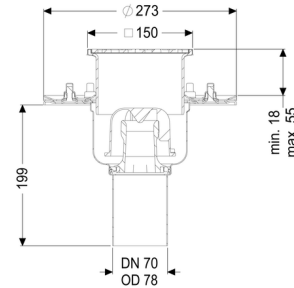

Vloerafvoer Ferrofix persafdichtingsfl. DN 70, verticaal, Sleufrooster

Artikel informatie

Artikel nr.: 54210.61
GTIN: 4026092053553
Korting groep: 70

Voordelen

- Gemaakt van bijzonder hygiënisch en mechanisch sterk belastbaar rvs

Beschrijving

De verdiepings-/vloerafvoer Ferrofix van rvs is bedoeld voor puntafwatering en is uitgerust met een persafdichtingsflens, een uitneembaar stankslot van rvs, een afdichting en een bouwphaseafdekking.

De persafdichtingsflens met bouten en moeren van rvs is bedoeld voor het inklemmen of vastlassen van stroken bitumen of polymeerbitumen, maar ook afdichtingsstroken van kunststof en elastomeren. De uitloopaansluiting is geschikt voor het aansluiten van SML-pijpen. Met aansluitmogelijkheid voor aarding.

Uitvoering:

Systeem:	125
Stankslot:	inclusief
Afdichting van het opzetstuk:	aansluitrand
afdichting van het basiselement:	Persafdichtingsflens (geschikt voor de toepassing van waterdichte afdichtingen)
Waterslotheogte:	50 mm

Algemene karakteristieken:

Nominale breedte (DN):	70
Uitwendige diameter (DA):	78
Norm:	EN 1253-1