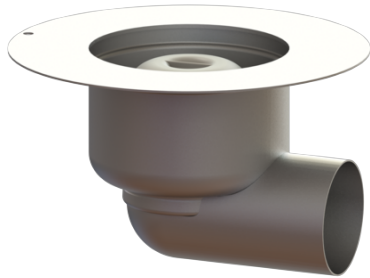

## Basiselement Ferrofix Sys 125, DN 70, Uitloop hor., Lijmfl.

### Beschrijving

Het basiselement Ferrofix van rvs is in combinatie met een Systeem 125-opzetstuk bedoeld voor puntafwatering en is uitgerust met een uitneembaar stankslot en een bouwphaseafdekking.

De losse flens is bedoeld voor het inklemmen van afdichtingsstroken van kunststof en elastomeren, maar ook afdichtingen van koude bitumen. De afvoeraansluiting is geschikt voor het aansluiten van SML-pijpen. Aarding is niet nodig.

### Uitvoering:

Systeem:	125
Stankslot:	inclusief
Soort afdichting:	Composietafdichting

afdichting van het basiselement:	Lijmflens (geschikt voor tegengaan van vochtpenetratie)
----------------------------------	---

### Afmetingen:

Lengte:	240 mm
Breedte:	240 mm

Hoogte: 147 mm

**Reservoir:**

Aantal afvoeren: 1 ST

**Basiselement:**

Materiaal afvoerelement: rvs 14301  
Uitvoering aansluiting: zijwaarts