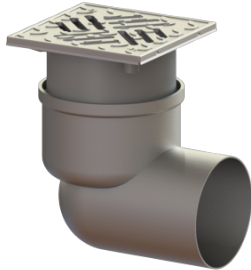

Verdiepings-/vloerafvoer Ferrofix DN 100, horizontaal, Sleufrooster

Artikel informatie

Artikel nr.: 54420.61
GTIN: 4026092056530
Korting groep: 70

Voordelen

- Gemaakt van bijzonder hygiënisch en mechanisch sterk belastbaar rvs

Beschrijving

De verdiepings-/vloerafvoer Ferrofix van rvs is bedoeld voor puntafwatering en is uitgerust met een uitneembaar stankslot van rvs, een afdichting en een bouwfasaafdekking.

De uitloopaansluiting is geschikt voor het aansluiten van SML-pijpen.

Uitvoering:

Systeem:	125
Stankslot:	inclusief
Afdichting van het opzetstuk:	aansluitrand
afdichting van het basiselement:	aansluitrand
Waterslotheogte:	50 mm

Algemene karakteristieken:

Nominale breedte (DN):	100
Uitwendige diameter (DA):	110
Norm:	EN 1253-1

Afmetingen:

Lengte: 196 mm
Breedte: 142 mm

Reservoir:

Aantal afvoeren: 1 ST

Basiselement:

Materiaal afvoerelement: rvs 14301
Uitvoering aansluiting: zijwaarts

In hoogte verstelbaar: telescopisch opzetstuk
Opzetstuk: in hoogte verstelbaar