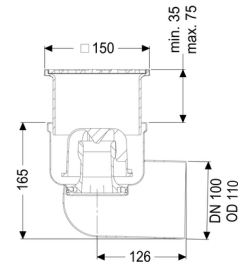

Verdiepings-/vloerafvoer Ferrofix DN 100, horizontaal, Sleufrooster

Artikel informatie

Artikel nr.: 54420.61
GTIN: 4026092056530
Korting groep: 70

Voordelen

- Gemaakt van bijzonder hygiënisch en mechanisch sterk belastbaar rvs

Beschrijving

De verdiepings-/vloerafvoer Ferrofix van rvs is bedoeld voor puntafwatering en is uitgerust met een uitneembaar stankslot van rvs, een afdichting en een bouwfasaafdekking.

De uitloopaansluiting is geschikt voor het aansluiten van SML-pijpen.

Uitvoering:

Systeem:	125
Stankslot:	inclusief
Afdichting van het opzetstuk:	aansluitrand
afdichting van het basiselement:	aansluitrand
Waterslotheogte:	50 mm

Algemene karakteristieken:

Nominale breedte (DN):	100
Uitwendige diameter (DA):	110
Norm:	EN 1253-1

Afmetingen: