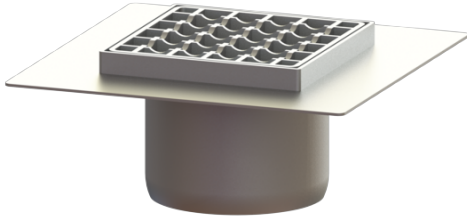

Opzetstuk Ferrofix Sys 125, Lijmfl., Rooster, 146 x 146 mm

Artikel informatie

Artikel nr.: 54915
GTIN: 4026092072462
Korting groep: 70

Voordelen

- Gemaakt van bijzonder hygiënisch en mechanisch sterk belastbaar rvs
- Variabel met basiselementen te combineren

Beschrijving

Het opzetstuk van rvs kan worden gecombineerd met een basiselement van het modulaire KESSEL-systeem 125 voor puntafwatering binnen.

Uitvoering:

| | |
|-------------------------------|---|
| Systeem: | 125 |
| Soort afdichting: | Composietafdichting |
| Afdichting van het opzetstuk: | Lijmflens (geschikt voor tegengaan van vochtpenetratie) |

Afmetingen:

| | |
|----------|--------|
| Lengte: | 246 mm |
| Breedte: | 246 mm |
| Hoogte: | 100 mm |

Afdekkingskarakteristieken:

| | |
|----------------------|--------------------------|
| Soort afdekking: | Rooster |
| Afdekkingsmateriaal: | rvs V2A |
| Belastingsklasse: | L 15 / M 125 (EN 1253-1) |
| Hoogte: | 15 mm |
| Oppervlak: | gebeitst |
| Vergrendeling: | onvergrendeld |
| Maaswijdte: | 23 x 23 mm |