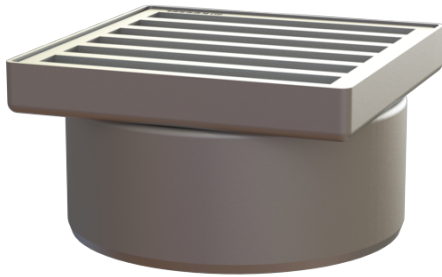

Opzetstuk Ferrofix Sys 200, Staafrooster, rvs 304, 200 x 200 mm

Artikel informatie

Artikel nr.: 57420
GTIN: 4026092007587
Korting groep: 70

Voordelen

- Gemaakt van bijzonder hygiënisch en mechanisch sterk belastbaar rvs
- Variabel met basiselementen te combineren

Beschrijving

Het opzetstuk van rvs kan worden gecombineerd met een basiselement van het modulaire KESSEL-systeem 200 voor puntafwatering binnen.

Uitvoering:

Systeem: 200

Afmetingen:

Hoogte: 110 mm

Afdekkingskarakteristieken:

Soort afdekking:	staafrooster
Afdekkingsmateriaal:	rvs V2A
Belastingsklasse:	M 125 (EN 1253-1)
Hoogte:	30 mm
Oppervlak:	gebeitst
Vergrendeling:	onvergrendeld

Rooster:

Framelengte:	200 mm
Framebreedte:	200 mm

vorm opzetstuk:	hoekig
Materiaal opzetstuk:	rvs V2A