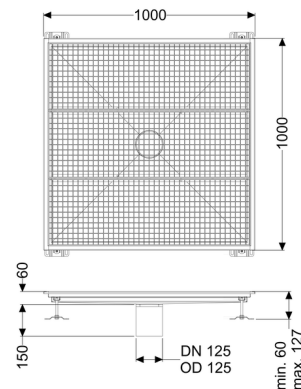

Vloerbak Ferrofix zonder lijmflens, 1000 x 1000 mm

Artikel informatie

Artikel nr.: 6100100
 GTIN: 4026092066508
 Korting groep: 80

Voordelen

- Gemaakt van bijzonder hygiënisch en mechanisch sterk belastbaar rvs
- Variabel met passende basiselementen te combineren

Beschrijving

De vloerbak Ferrofix van rvs met een materiaaldikte van 2,0 mm (in dompelbad gebeitst) is uitgerust met geslepen roosterlamellen, langs- en dwarsverval, poten voor hoogtenivellering en uitloopspieën van rvs.

Afdichting van het opzetstuk: aansluitrand

Algemene karakteristieken:

Nominale breedte (DN): 125
 Uitwendige diameter (DA): 125

Afmetingen:

Lengte: 1.000 mm
 Breedte: 1.000 mm
 Hoogte: 60 mm

Afdekkingskarakteristieken: