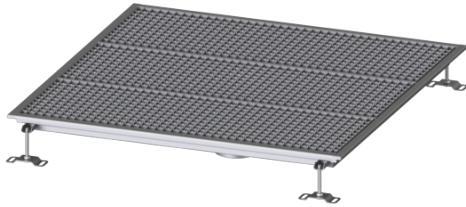

Vloerbak Ferrofix zonder lijmflens, 1000 x 1000 mm

Artikel informatie

Artikel nr.: 6100100
 GTIN: 4026092066508
 Korting groep: 80

Voordelen

- Gemaakt van bijzonder hygiënisch en mechanisch sterk belastbaar rvs
- Variabel met passende basiselementen te combineren

Beschrijving

De vloerbak Ferrofix van rvs met een materiaaldikte van 2,0 mm (in dompelbad gebeitst) is uitgerust met geslepen roosterlamellen, langs- en dwarsverval, poten voor hoogtenivellering en uitloopspieën van rvs.

Afdichting van het opzetstuk: aansluitrand

Algemene karakteristieken:

Nominale breedte (DN): 125
 Uitwendige diameter (DA): 125

Afmetingen:

Lengte: 1.000 mm
 Breedte: 1.000 mm
 Hoogte: 60 mm

Afdekkingskarakteristieken:

Soort afdekking: Rooster
 Afdekking kleur: zilver
 Belastingsklasse: L 15 (EN 1253-1)

Vergrendeling:

ingelegd

Materiaal opzetstuk:

rvs 14301