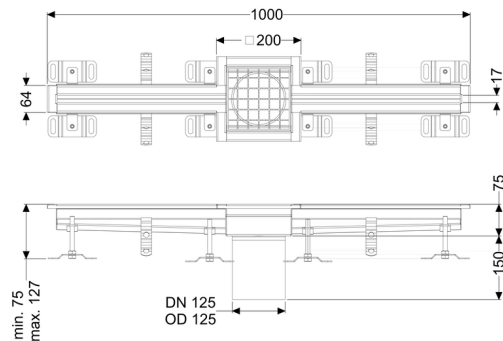

## Sleufrooster Ferrofix zonder lijmfrens, 17x1000mm, midden

### Beschrijving

Het sleufrooster Ferrofix van rvs met een materiaaldikte van 1,5 mm (in dompelbad gebeitst) is uitgerust met geslepen roosterlamellen, langs- en dwarsverval, poten voor hoogtenivellering en uitloopspieën van rvs.

### Algemene karakteristieken:

Nominale wijdtype (DN): 125 mm  
 Uitwendige diameter (DA): 125 mm  
 Materiaal: rvs V2A

### Afmetingen:

Lengte: 1.000 mm  
 Breedte: 17 mm  
 Hoogte: 75 mm