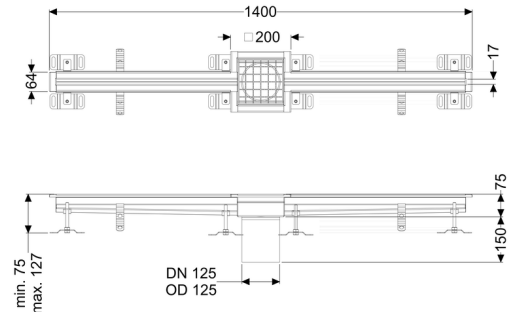

## Sleufrooster Ferrofix zonder lijmfrens, 17x1400mm, midden

### Algemene karakteristieken:

Nominale breedte (DN): 125 mm  
 Uitwendige diameter (DA): 125 mm  
 Materiaal: rvs V2A

### Afmetingen:

Lengte: 1.400 mm  
 Breedte: 17 mm  
 Hoogte: 75 mm

### Afdekkingskarakteristieken:

Soort afdekking: Rooster  
 Afdekking kleur: zilver  
 Belastingklasse: L 15 (EN 1253-1)

Lengte:	200 mm
Breedte:	200 mm
Vergrendeling:	ingelegd
null:	17 mm