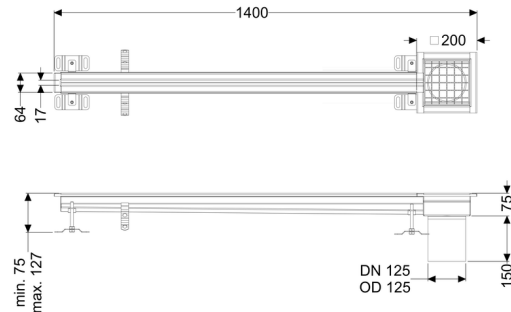

## Sleufrooster Ferrofix zonder lijmfrens, 17x1400mm, uiteinde

### Beschrijving

Het sleufrooster Ferrofix van rvs met een materiaaldikte van 1,5 mm (in dompelbad gebeitst) is uitgerust met geslepen roosterlamellen, langs- en dwarsverval, poten voor hoogtenivellering en uitloospielen van rvs.

### Algemene karakteristieken:

Nominale wijdtype (DN): 125 mm  
 Uitwendige diameter (DA): 125 mm  
 Materiaal: rvs V2A

### Afmetingen:

Lengte: 1.400 mm  
 Breedte: 17 mm  
 Hoogte: 75 mm