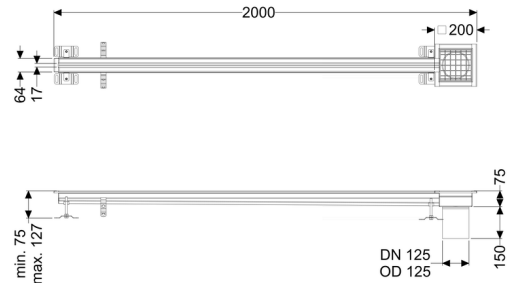

Sleufrooster Ferrofix zonder lijmfrens, 17x2000mm, uiteinde

Artikel informatie

Artikel nr.: 6102201
 GTIN: 4026092099735
 Korting groep: 80

Beschrijving

Het sleufrooster Ferrofix van rvs met een materiaaldikte van 1,5 mm (in dompelbad gebeitst) is uitgerust met geslepen roosterlamellen, langs- en dwarsverval, poten voor hoogtenivellering en uitloopspieën van rvs.

Afdichting van het opzetstuk: aansluitrand

Algemene karakteristieken:

Nominale wijdtype (DN): 125 mm
 Uitwendige diameter (DA): 125 mm
 Materiaal: rvs V2A

Afmetingen:

Lengte: 2.000 mm
 Breedte: 17 mm
 Hoogte: 75 mm

Afdekkingskarakteristieken:

Soort afdekking: Rooster
 Afdekking kleur: zilver
 Belastingklasse: L 15 (EN 1253-1)

Lengte:	200 mm
Breedte:	200 mm
Vergrendeling:	ingelegd
null:	17 mm