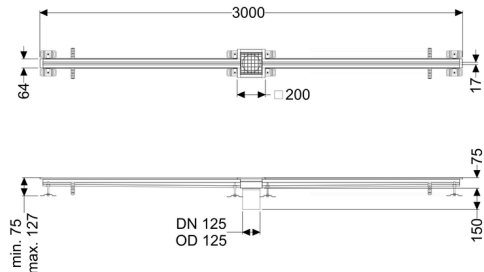

Sleufrooster Ferrofix zonder lijmfrens, 17x3000mm, midden

Artikel informatie

Artikel nr.: 6102300
GTIN: 4026092099742
Korting groep: 80

Beschrijving

Het sleufrooster Ferrofix van rvs met een materiaaldikte van 1,5 mm (in dompelbad gebeitst) is uitgerust met geslepen roosterlamellen, langs- en dwarsverval, poten voor hoogtenivellering en uitlooppiepen van rvs.

Afdichting van het opzetstuk: aansluitrand

Algemene karakteristieken:

Nominale wijdte (DN): 125 mm
Uitwendige diameter (DA): 125 mm
Materiaal: rvs V2A

Afmetingen:

Lengte: 3.000 mm
Breedte: 17 mm
Hoogte: 75 mm

Afdekkingskarakteristieken:

Soort afdekking: Rooster
Afdekking kleur: zilver
Belastingsklasse: L 15 (EN 1253-1)

Lengte:	200 mm
Breedte:	200 mm
Vergrendeling:	ingelegd
null:	17 mm