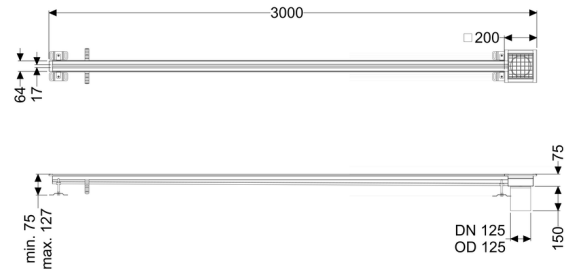

Sleufrooster Ferrofix zonder lijmfrens, 17x3000mm, uiteinde

Artikel informatie

Artikel nr.: 6102301
 GTIN: 4026092099759
 Korting groep: 80

Beschrijving

Het sleufrooster Ferrofix van rvs met een materiaaldikte van 1,5 mm (in dompelbad gebeitst) is uitgerust met geslepen roosterlamellen, langs- en dwarsverval, poten voor hoogtenivellering en uitloospiëen van rvs.

Afdichting van het opzetstuk: aansluitrand

Algemene karakteristieken:

Nominale wijdtype (DN): 125 mm
 Uitwendige diameter (DA): 125 mm
 Materiaal: rvs V2A

Afmetingen:

Lengte: 3.000 mm
 Breedte: 17 mm
 Hoogte: 75 mm

Afdekkingskarakteristieken:

Soort afdekking: Rooster
 Afdekking kleur: zilver
 Belastingklasse: L 15 (EN 1253-1)

Lengte:	200 mm
Breedte:	200 mm
Vergrendeling:	ingelegd
null:	17 mm