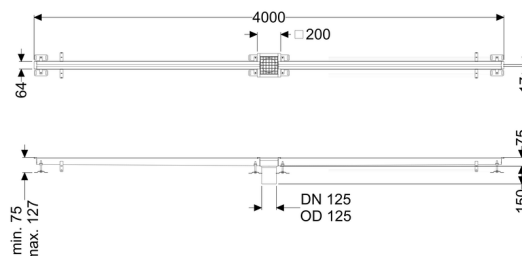

## Sleufrooster Ferrofix zonder lijmfrens, 17x4000mm, midden

### Algemene karakteristieken:

Nominale wijdte (DN): 125 mm  
 Uitwendige diameter (DA): 125 mm  
 Materiaal: rvs V2A

### Afmetingen:

Lengte: 4.000 mm  
 Breedte: 17 mm  
 Hoogte: 75 mm

### Afdekkingskarakteristieken:

Soort afdekking: Rooster  
 Afdekking kleur: zilver  
 Belastingklasse: L 15 (EN 1253-1)

Lengte:	200 mm
Breedte:	200 mm
Vergrendeling:	ingelegd
null:	17 mm