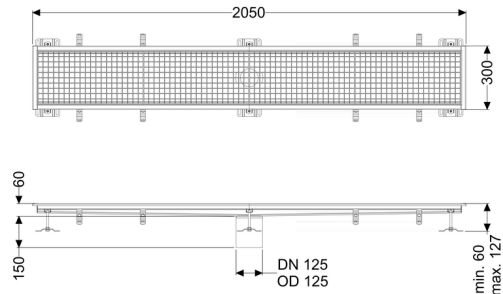

Bakgoot Ferrofix zonder lijmfrens, 300 x 2050 mm

Artikel informatie

Artikel nr.: 6130200
 GTIN: 4026092099032
 Korting groep: 80

Voordelen

- Gemaakt van bijzonder hygiënisch en mechanisch sterk belastbaar rvs
- Variabel met passende basiselementen te combineren

Beschrijving

De bakgoot Ferrofix van rvs met een materiaaldikte van 2,0 mm (in dompelbad gebeitst) is uitgerust met geslepen roosterlamellen, langs- en dwarsverval, poten voor hoogtenivellering en uitloopspieën van rvs.

Afdichting van het opzetstuk:

aansluitrand

Algemene karakteristieken:

Nominale breedte (DN): 125
 Uitwendige diameter (DA): 125

Afmetingen:

Lengte: 2.050 mm
 Breedte: 300 mm
 Hoogte: 60 mm

Afdekkingskarakteristieken: