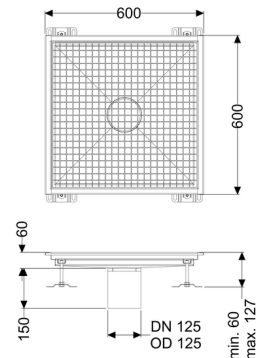

Vloerbak Ferrofix zonder lijmfrens, 600 x 600 mm

Artikel informatie

Artikel nr.: 6160600
GTIN: 4026092099407
Korting groep: 80

Voordelen

- Gemaakt van bijzonder hygiënisch en mechanisch sterk belastbaar rvs
- Variabel met passende basiselementen te combineren

Beschrijving

De vloerbak Ferrofix van rvs met een materiaaldikte van 2,0 mm (in dompelbad gebeitst) is uitgerust met geslepen roosterlamellen, langs- en dwarsverval, poten voor hoogtenivellering en uitloopspieën van rvs.

Afdichting van het opzetstuk: aansluitrand

Algemene karakteristieken:

Nominale breedte (DN): 125
Uitwendige diameter (DA): 125

Afmetingen:

Lengte: 600 mm
Breedte: 600 mm
Hoogte: 60 mm

Afdekkingskarakteristieken: