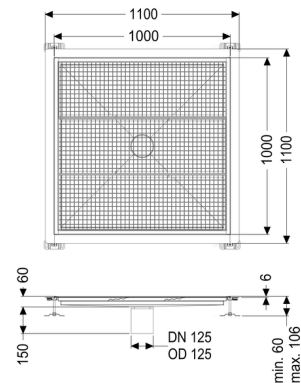

## Vloerbak Ferrofix Lijmflens h: 6 mm, 1000 x 1000 mm

Het gootprofiel is geschikt voor dunne vloerbedekkingen (bijv. epoxyhars) en heeft rondom een lijmband (6 mm diep en 50 mm naar buiten afgekant) met gelaste verstekken.

Afdichting van het opzetstuk:

Lijmflens (geschikt voor tegengaan van vochtpenetratie)

### Algemene karakteristieken:

Nominale wijdte (DN):	125
Uitwendige diameter (DA):	125

### Afmetingen:

Lengte:	1.000 mm
Breedte:	1.000 mm
Hoogte:	60 mm