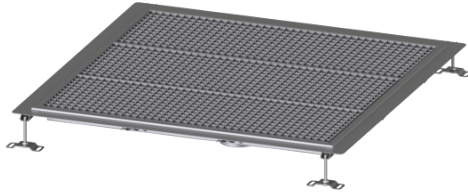

## Vloerbak Ferrofix Lijmflens h: 6 mm, 1000 x 1000 mm

### Beschrijving

De vloerbak Ferrofix van rvs met een materiaaldikte van 1,5 mm (in dompelbad gebeitst) is uitgerust met geslepen roosterlamellen, langs- en dwarsverval, poten voor hoogtenivellering en uitloopspieën van rvs.

Het gootprofiel is geschikt voor dunne vloerbedekkingen (bijv. epoxyhars) en heeft rondom een lijmrand (6 mm diep en 50 mm naar buiten afgekant) met gelaste verstekken.

Afdichting van het opzetstuk:

Lijmflens (geschikt voor tegengaan van vochtpenetratie)

### Afmetingen:

Lengte:	1.000 mm
Breedte:	1.000 mm
Hoogte:	60 mm