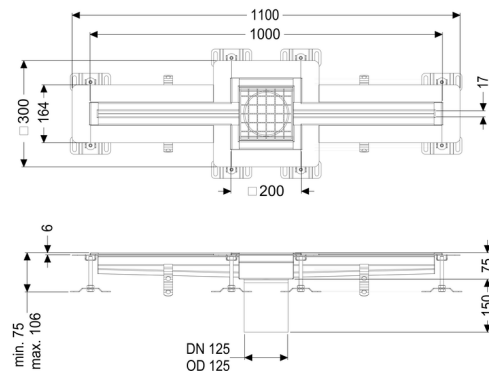

Sleufrooster Ferrofix Lijmflens h: 6mm, 17x1000mm, midden

Artikel informatie

Artikel nr.: 6202100
 GTIN: 4026092099582
 Korting groep: 80

Beschrijving

Het sleufrooster Ferrofix van rvs met een materiaaldikte van 1,5 mm (in dompelbad gebeitst) is uitgerust met geslepen roosterlamellen, langs- en dwarsverval, poten voor hoogtenivellering en uitloopspieën van rvs.

Het gootprofiel is geschikt voor dunne vloerbedekkingen (bijv. epoxyhars) en heeft rondom een lijmband (6 mm diep en 50 mm naar buiten afgekant) met gelaste verstekken.

Afdichting van het opzetstuk:

Lijmflens (geschikt voor tegengaan van vochtpenetratie)

Algemene karakteristieken:

Nominale breedte (DN):	125 mm
Uitwendige diameter (DA):	125 mm
Materiaal:	rvs V2A

Afmetingen:

Lengte:	1.000 mm
Breedte:	17 mm
Hoogte:	75 mm

Afdekkingskarakteristieken:

Soort afdekking:	Rooster
Afdekking kleur:	zilver
Belastingsklasse:	L 15 (EN 1253-1)
Lengte:	200 mm
Breedte:	200 mm
Vergrendeling:	ingelegd
null:	17 mm