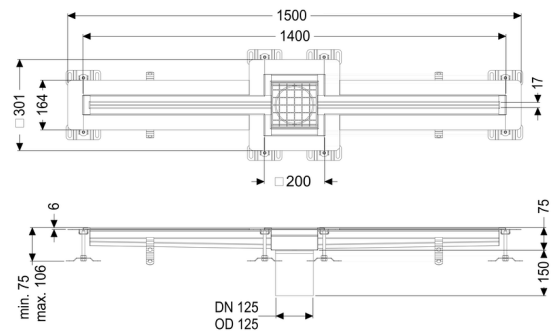

## Sleufrooster Ferrofix Lijmflens h: 6mm, 17x1400mm, midden

Het gootprofiel is geschikt voor dunne vloerbedekkingen (bijv. epoxyhars) en heeft rondom een lijmrand (6 mm diep en 50 mm naar buiten afgekant) met gelaste verstekken.

Afdichting van het opzetstuk:

Lijmflens (geschikt voor tegengaan van vochtpenetratie)

### Algemene karakteristieken:

Nominale breedte (DN):	125 mm
Uitwendige diameter (DA):	125 mm
Materiaal:	rvs V2A

### Afmetingen:

Lengte:	1.400 mm
Breedte:	17 mm
Hoogte:	75 mm

**Afdekkingskarakteristieken:**

Soort afdekking:	Rooster
Afdekking kleur:	zilver
Belastingsklasse:	L 15 (EN 1253-1)
Lengte:	200 mm
Breedte:	200 mm
Vergrendeling:	ingelegd
null:	17 mm