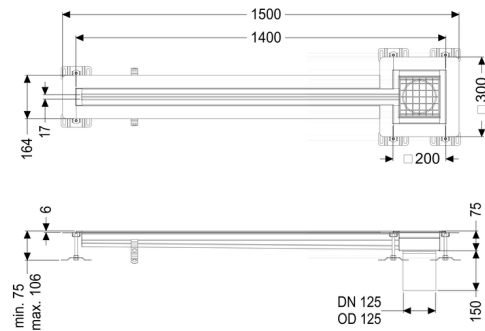

## Sleufrooster Ferrofix Lijmflens h: 6mm, 17x1400mm, uiteinde

Het gootprofiel is geschikt voor dunne vloerbedekkingen (bijv. epoxyhars) en heeft rondom een lijmrand (6 mm diep en 50 mm naar buiten afgekant) met gelaste verstekken.

Afdichting van het opzetstuk:

Lijmflens (geschikt voor tegengaan van vochtpenetratie)

### Algemene karakteristieken:

Nominale breedte (DN):	125 mm
Uitwendige diameter (DA):	125 mm
Materiaal:	rvs V2A

### Afmetingen:

Lengte:	1.400 mm
Breedte:	17 mm
Hoogte:	75 mm

**Afdekkingskarakteristieken:**

Soort afdekking:	Rooster
Afdekking kleur:	zilver
Belastingsklasse:	L 15 (EN 1253-1)
Lengte:	200 mm
Breedte:	200 mm
Vergrendeling:	ingelegd
null:	17 mm