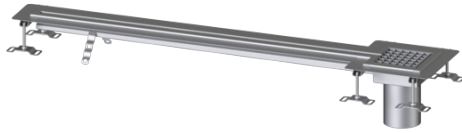

## Sleufrooster Ferrofix Lijmflens h: 6mm, 17x1400mm, uiteinde

### Beschrijving

Het sleufrooster Ferrofix van rvs met een materiaaldikte van 1,5 mm (in dompelbad gebeitst) is uitgerust met geslepen roosterlamellen, langs- en dwarsverval, poten voor hoogtenivellering en uitloopspieën van rvs.

Het gootprofiel is geschikt voor dunne vloerbedekkingen (bijv. epoxyhars) en heeft rondom een lijmrand (6 mm diep en 50 mm naar buiten afgekant) met gelaste verstekken.

Afdichting van het opzetstuk:

Lijmflens (geschikt voor tegengaan van vochtpenetratie)

### Algemene karakteristieken:

Nominale breedte (DN):	125 mm
Uitwendige diameter (DA):	125 mm
Materiaal:	rvs V2A