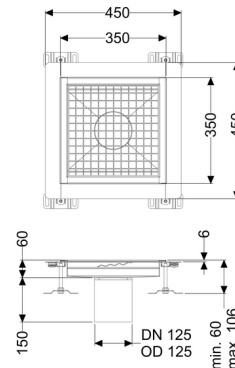

## Vloerbak Ferrofix Lijmflens h: 6 mm, 350 x 350 mm

Het gootprofiel is geschikt voor dunne vloerbedekkingen (bijv. epoxyhars) en heeft rondom een lijmrand (6 mm diep en 50 mm naar buiten afgekant) met gelaste verstekken.

Afdichting van het opzetstuk:

Lijmflens (geschikt voor tegengaan van vochtpenetratie)

### Algemene karakteristieken:

Nominale wijdte (DN): 125  
Uitwendige diameter (DA): 125

### Afmetingen:

Lengte: 350 mm  
Breedte: 350 mm  
Hoogte: 60 mm