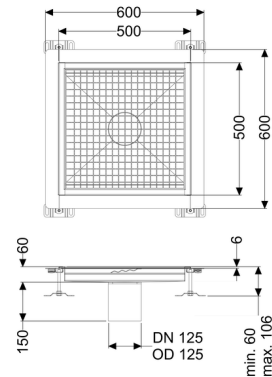

Vloerbak Ferrofix Lijmflens h: 6 mm, 500 x 500 mm

Artikel informatie

Artikel nr.: 6250050
GTIN: 4026092099322
Korting groep: 80

Voordelen

- Gemaakt van bijzonder hygiënisch en mechanisch sterk belastbaar rvs
- Variabel met passende basiselementen te combineren

Beschrijving

De vloerbak Ferrofix van rvs met een materiaaldikte van 1,5 mm (in dompelbad gebeitst) is uitgerust met geslepen roosterlamellen, langs- en dwarsverval, poten voor hoogtenivellering en uitloopspieën van rvs.

Het gootprofiel is geschikt voor dunne vloerbedekkingen (bijv. epoxyhars) en heeft rondom een lijmband (6 mm diep en 50 mm naar buiten afgekant) met gelaste verstekken.

Afdichting van het opzetstuk:

Lijmflens (geschikt voor tegengaan van vochtpenetratie)

Algemene karakteristieken:

Nominale wijdte (DN):	125
Uitwendige diameter (DA):	125

Afmetingen:

Lengte:	500 mm
Breedte:	500 mm
Hoogte:	60 mm

Afdekkingskarakteristieken:

Soort afdekking:
Afdekking kleur:
Belastingsklasse:
Vergrendeling: