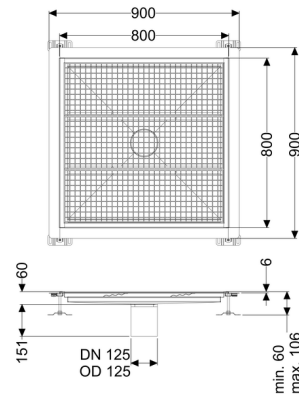

## Vloerbak Ferrofix Lijmflens h: 6 mm, 800 x 800 mm

Het gootprofiel is geschikt voor dunne vloerbedekkingen (bijv. epoxyhars) en heeft rondom een lijmrand (6 mm diep en 50 mm naar buiten afgekant) met gelaste verstekken.

Afdichting van het opzetstuk:

Lijmflens (geschikt voor tegengaan van vochtpenetratie)

### Algemene karakteristieken:

Nominale wijdte (DN):	125
Uitwendige diameter (DA):	125

### Afmetingen:

Lengte:	800 mm
Breedte:	800 mm
Hoogte:	60 mm