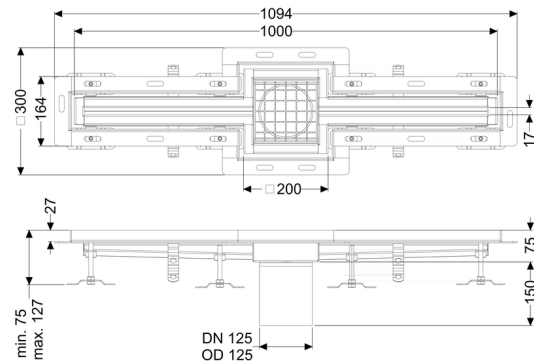

Sleufrooster Ferrofix Tegelprofiel, 17x1000mm, in het midden

Artikel informatie

Artikel nr.: 6302100
 GTIN: 4026092099780
 Korting groep: 80

Beschrijving

Het sleufrooster Ferrofix van rvs met een materiaaldikte van 1,5 mm (in dompelbad gebeitst) is uitgerust met geslepen roosterlamellen, langs- en dwarsverval, poten voor hoogtenivellering en uitloopspieën van rvs.

Het gootprofiel is geschikt voor inbouwsituaties met een hoge thermische belasting. Het tegelprofiel beschermt de tegels die tegen de goot aan zijn gelegd tegen breken.

Algemene karakteristieken:

Nominale breedte (DN):	125 mm
Uitwendige diameter (DA):	125 mm
Materiaal:	rvs V2A

Afmetingen:

Lengte:	1.000 mm
Breedte:	17 mm
Hoogte:	75 mm

Afdekkingskarakteristieken:

Soort afdekking:	Rooster
------------------	---------

Afdekking kleur:	zilver
Belastingsklasse:	L 15 (EN 1253-1)
Lengte:	200 mm
Breedte:	200 mm
Vergrendeling:	ingelegd
null:	17 mm