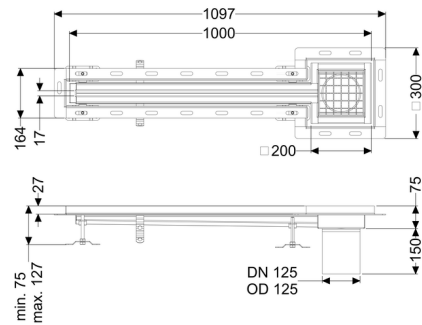

Sleufrooster Ferrofix Tegelprofiel, 17x1000mm, aan het uiteinde

Artikel informatie

Artikel nr.: 6302101
GTIN: 4026092099797
Korting groep: 80

Beschrijving

Het sleufrooster Ferrofix van rvs met een materiaaldikte van 1,5 mm (in dompelbad gebeitst) is uitgerust met geslepen roosterlamellen, langs- en dwarsverval, poten voor hoogtenivellering en uitloopspieën van rvs.

Het gootprofiel is geschikt voor inbouwsituaties met een hoge thermische belasting. Het tegelprofiel beschermt de tegels die tegen de goot aan zijn gelegd tegen breken.

Algemene karakteristieken:

Nominale breedte (DN):	125 mm
Uitwendige diameter (DA):	125 mm
Materiaal:	rvs V2A

Afmetingen:

Lengte:	1.000 mm
Breedte:	17 mm
Hoogte:	75 mm

Afdekkingskarakteristieken:

Soort afdekking:	Rooster
------------------	---------

Afdekking kleur:	zilver
Belastingsklasse:	L 15 (EN 1253-1)
Lengte:	200 mm
Breedte:	200 mm
Vergrendeling:	ingelegd
null:	17 mm