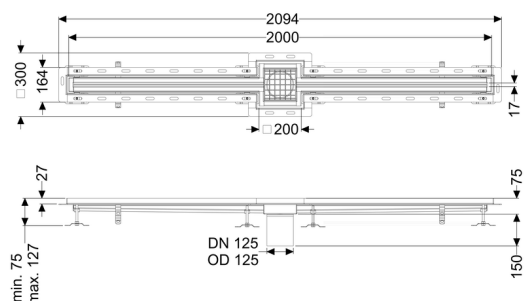

## Sleufrooster Ferrofix Tegelprofiel, 17x2000mm, in het midden

### Algemene karakteristieken:

Nominale breedte (DN):	125 mm
Uitwendige diameter (DA):	125 mm
Materiaal:	rvs V2A

### Afmetingen:

Lengte:	2.000 mm
Breedte:	17 mm
Hoogte:	75 mm

### Afdekkingskarakteristieken:

Soort afdekking:	Rooster
------------------	---------

Afdekking kleur:	zilver
Belastingsklasse:	L 15 (EN 1253-1)
Lengte:	200 mm
Breedte:	200 mm
Vergrendeling:	ingelegd
null:	17 mm