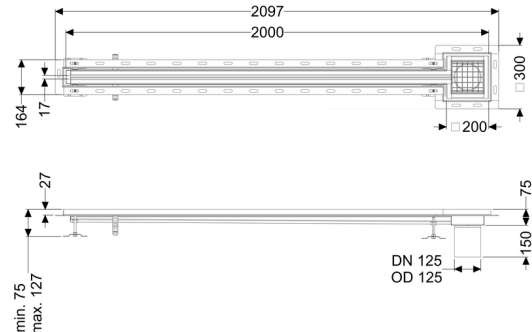

Sleufrooster Ferrofix Tegelfprofiel, 17x2000mm, aan het uiteinde

Artikel informatie

Artikel nr.: 6302201
 GTIN: 4026092099834
 Korting groep: 80

Beschrijving

Het sleufrooster Ferrofix van rvs met een materiaaldikte van 1,5 mm (in dompelbad gebeitst) is uitgerust met geslepen roosterlamellen, langs- en dwarsverval, poten voor hoogtenivellering en uitloopspieën van rvs.

Het gootprofiel is geschikt voor inbouwsituaties met een hoge thermische belasting. Het tegelfprofiel beschermt de tegels die tegen de goot aan zijn gelegd tegen breken.

Algemene karakteristieken:

Nominale breedte (DN):	125 mm
Uitwendige diameter (DA):	125 mm
Materiaal:	rvs V2A

Afmetingen:

Lengte:	2.000 mm
Breedte:	17 mm
Hoogte:	75 mm

Afdekkingskarakteristieken:

Soort afdekking:	Rooster
------------------	---------

Afdekking kleur:	zilver
Belastingsklasse:	L 15 (EN 1253-1)
Lengte:	200 mm
Breedte:	200 mm
Vergrendeling:	ingelegd
null:	17 mm