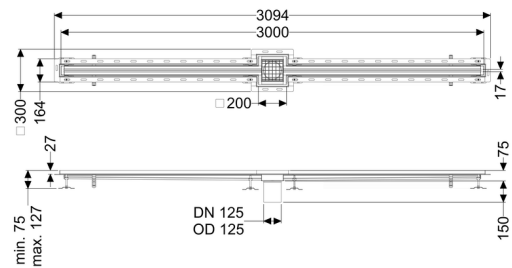

Sleufrooster Ferrofix Tegelprofiel, 17x3000mm, in het midden

Artikel informatie

Artikel nr.: 6302300
GTIN: 4026092099841
Korting groep: 80

Beschrijving

Het sleufrooster Ferrofix van rvs met een materiaaldikte van 1,5 mm (in dompelbad gebeitst) is uitgerust met geslepen roosterlamellen, langs- en dwarsverval, poten voor hoogtenivellering en uitloopspieën van rvs.

Het gootprofiel is geschikt voor inbouwsituaties met een hoge thermische belasting. Het tegelprofiel beschermt de tegels die tegen de goot aan zijn gelegd tegen breken.

Algemene karakteristieken:

Nominale breedte (DN):	125 mm
Uitwendige diameter (DA):	125 mm
Materiaal:	rvs V2A

Afmetingen:

Lengte:	3.000 mm
Breedte:	17 mm
Hoogte:	75 mm

Afdekkingskarakteristieken:

Soort afdekking:	Rooster
------------------	---------

Afdekking kleur:	zilver
Belastingsklasse:	L 15 (EN 1253-1)
Lengte:	200 mm
Breedte:	200 mm
Vergrendeling:	ingelegd
null:	17 mm