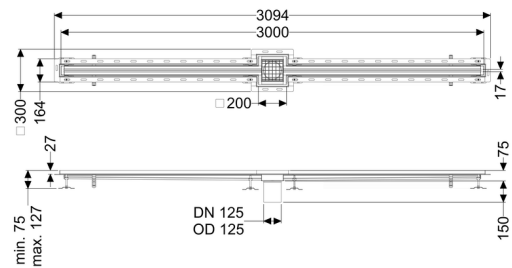

## Sleufrooster Ferrofix Tegelprofiel, 17x3000mm, in het midden

### Algemene karakteristieken:

Nominale breedte (DN):	125 mm
Uitwendige diameter (DA):	125 mm
Materiaal:	rvs V2A

### Afmetingen:

Lengte:	3.000 mm
Breedte:	17 mm
Hoogte:	75 mm

### Afdekkingskarakteristieken:

Soort afdekking:	Rooster
------------------	---------

Afdekking kleur:	zilver
Belastingsklasse:	L 15 (EN 1253-1)
Lengte:	200 mm
Breedte:	200 mm
Vergrendeling:	ingelegd
null:	17 mm