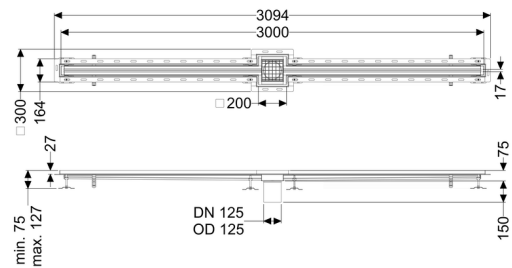

Sleufrooster Ferrofix Tegelprofiel, 17x3000mm, in het midden

Artikel informatie

Artikel nr.: 6302300
GTIN: 4026092099841
Korting groep: 80

Beschrijving

Het sleufrooster Ferrofix van rvs met een materiaaldikte van 1,5 mm (in dompelbad gebeitst) is uitgerust met geslepen roosterlamellen, langs- en dwarsverval, poten voor hoogtenivellering en uitloopspieën van rvs.

Het gootprofiel is geschikt voor inbouwsituaties met een hoge thermische belasting. Het tegelprofiel beschermt de tegels die tegen de goot aan zijn gelegd tegen breken.

Algemene karakteristieken:

| | |
|---------------------------|---------|
| Nominale breedte (DN): | 125 mm |
| Uitwendige diameter (DA): | 125 mm |
| Materiaal: | rvs V2A |

Afmetingen:

| | |
|----------|----------|
| Lengte: | 3.000 mm |
| Breedte: | 17 mm |
| Hoogte: | 75 mm |

Afdekkingskarakteristieken:

| | |
|------------------|---------|
| Soort afdekking: | Rooster |
|------------------|---------|

| | |
|-------------------|------------------|
| Afdekking kleur: | zilver |
| Belastingsklasse: | L 15 (EN 1253-1) |
| Lengte: | 200 mm |
| Breedte: | 200 mm |
| Vergrendeling: | ingelegd |
| | |
| null: | 17 mm |