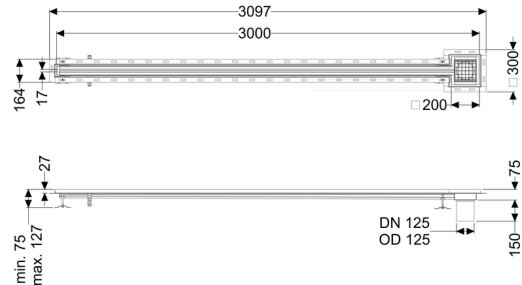

## Sleufrooster Ferrofix Tegelprofiel, 17x3000mm, aan het uiteinde

### Algemene karakteristieken:

Nominale breedte (DN):	125 mm
Uitwendige diameter (DA):	125 mm
Materiaal:	rvs V2A

### Afmetingen:

Lengte:	3.000 mm
Breedte:	17 mm
Hoogte:	75 mm

### Afdekkingskarakteristieken:

Soort afdekking:	Rooster
------------------	---------

Afdekking kleur:	zilver
Belastingsklasse:	L 15 (EN 1253-1)
Lengte:	200 mm
Breedte:	200 mm
Vergrendeling:	ingelegd
null:	17 mm