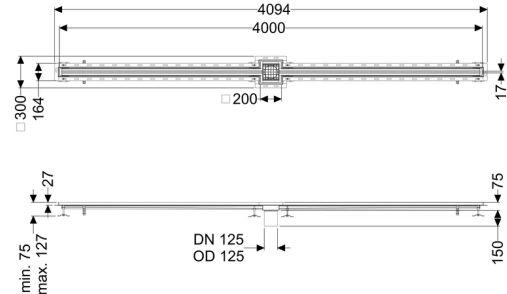

## Sleufrooster Ferrofix Tegelprofiel, 17x4000mm, in het midden

### Beschrijving

Het sleufrooster Ferrofix van rvs met een materiaaldikte van 1,5 mm (in dompelbad gebeitst) is uitgerust met geslepen roosterlamellen, langs- en dwarsverval, poten voor hoogtenivellering en uitloopspieën van rvs.

### Algemene karakteristieken:

|                           |         |
|---------------------------|---------|
| Nominale breedte (DN):    | 125 mm  |
| Uitwendige diameter (DA): | 125 mm  |
| Materiaal:                | rvs V2A |

### Afmetingen:

|          |          |
|----------|----------|
| Lengte:  | 4.000 mm |
| Breedte: | 17 mm    |
| Hoogte:  | 75 mm    |