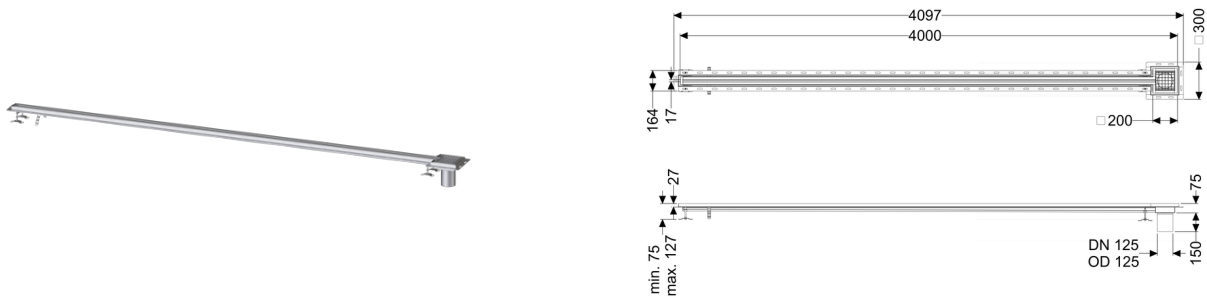

Sleufrooster Ferrofix Tegelprofiel, 17x4000mm, aan het uiteinde

Artikel informatie

Artikel nr.: 6302401
GTIN: 4026092099872
Korting groep: 80

Beschrijving

Het sleufrooster Ferrofix van rvs met een materiaaldikte van 1,5 mm (in dompelbad gebeitst) is uitgerust met geslepen roosterlamellen, langs- en dwarsverval, poten voor hoogtenivellering en uitloopspieën van rvs.

Het gootprofiel is geschikt voor inbouwsituaties met een hoge thermische belasting. Het tegelprofiel beschermt de tegels die tegen de goot aan zijn gelegd tegen breken.

Algemene karakteristieken:

Nominale breedte (DN):	125 mm
Uitwendige diameter (DA):	125 mm
Materiaal:	rvs V2A

Afmetingen:

Lengte:	4.000 mm
Breedte:	17 mm
Hoogte:	75 mm

Afdekkingskarakteristieken:

Soort afdekking:	Rooster
------------------	---------

Afdekking kleur:	zilver
Belastingsklasse:	L 15 (EN 1253-1)
Lengte:	200 mm
Breedte:	200 mm
Vergrendeling:	ingelegd
null:	17 mm