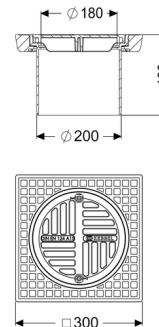

Opzetstuk erfafvoer met sleufrooster, d: 218 mm, A/L15

Artikel informatie

Artikel nr.: 67986
GTIN: 4026092085493
Korting groep: 10

Voordelen

- Variabel met passend basiselement te combineren

Beschrijving

Het opzetstuk met duurzaam corrosiebestendige oppervlakte bestaat uit een draagframe en een rond sleufrooster van kunststof, en is telescopisch in hoogte verstelbaar. Het sleufrooster is uitgerust met Lock & Lift-systeem dat zowel als vergrendeling als uitnamehulp fungeert.

Uitvoering:

Systeem: 200

Afmetingen:

Diameter: 218 mm

In hoogte verstelbaar: telescopisch opzetstuk

Afdekkingskarakteristieken:

Afdekkingsmateriaal: Kunststof
Afdekking kleur: zwart
Belastingsklasse: A 15 (EN 124) / L 15 (EN 1253-1)

Rooster:

Frame lengte:	300 mm
Frame breedte:	300 mm
Materiaal opzetstuk:	Kunststof