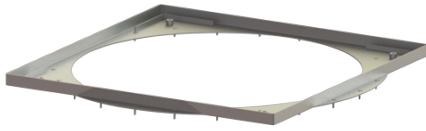

## Afdekplaat Frame, K 3, 24 schroeven, afdichting

### Beschrijving

Betegelbare afdekplaat incl. 24 schroeven en afdichting