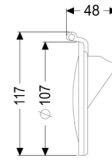

Klep uit kunststof Ø 100/110

Artikel informatie

Artikel nr.: 70231
GTIN: 4026092028230
Korting groep: 90

Beschrijving

Uitvoering:

Serie: ab 04/2005

Algemene karakteristieken:

Nominale breedte (DN): 100
Materiaal: Kunststof
Kleur: paars