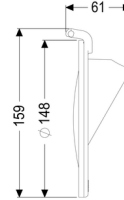

Klep uit kunststof Ø 125/160

Artikel informatie

Artikel nr.: 70232
GTIN: 4026092028247
Korting groep: 90

Beschrijving

Uitvoering:

Serie: ab 04/2005

Algemene karakteristieken:

Nominale breedte (DN): 125/150
Materiaal: Kunststof
Kleur: paars