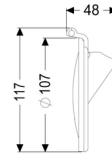

Terugstuwklep, DN90-100, Staufix/Control

Artikel informatie

Artikel nr.: 70233
GTIN: 4026092028254
Korting groep: 90

Beschrijving

Uitvoering:

Serie: ab 04/2005
rvs rattenklep : ja

Algemene karakteristieken:

Nominale breedte (DN): 100
Materiaal: Kunststof, rvs
Kleur: paars