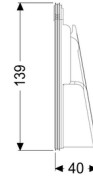

Inschuifdeel met afdichting Ø 100/110

Artikel informatie

Artikel nr.: 70241
GTIN: 4026092028278
Korting groep: 90

Beschrijving

Algemene karakteristieken:

Nominale wijdte (DN):	100
Materiaal:	Kunststof
Kleur:	paars