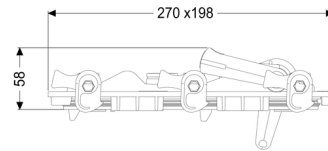

Deksel met noodsluiting Ø 125/160

Artikel informatie

Artikel nr.: 70262
GTIN: 4026092028322
Korting groep: 90

Beschrijving

Uitvoering:

Serie: ab 04/2005
Afdichting: ja

Algemene karakteristieken:

Nominale wijdte (DN): 125/150
Materiaal: Kunststof
Kleur: oranje
Vergrendeling deksel: Snelspansluiting