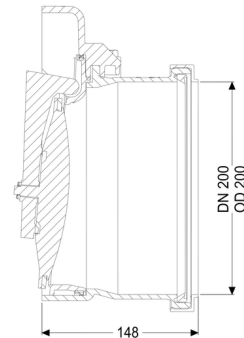

Buisklep DN 200

Artikel informatie

Artikel nr.: 79200
GTIN: 4026092002490
Korting groep: 10

Voordelen

- Universeel inzetbaar in zout- en zoetwateromgevingen
- Laag gewicht voor een eenvoudige installatie en hoge mechanische stabiliteit
- Hoge dichtheid: sluit ook bij geringe tegendruk af.

Beschrijving

De buisklep is bedoeld als sluitstuk en beschikt over een automatisch sluitende mechanische klep.

Soort afvalwater:	fecaliënvrij afvalwater
Inbouwsituatie:	vrijliggende riolering
Afleveringstoestand:	Klaar voor installatie
Aantal mechanische terugstuwkleppen:	1

Algemene karakteristieken:

Nominale breedte (DN):	200
Uitwendige diameter (DA):	200
Kleur:	zwart

Afmetingen:

Lengte:	170 mm
Breedte:	248 mm
Hoogte:	248 mm