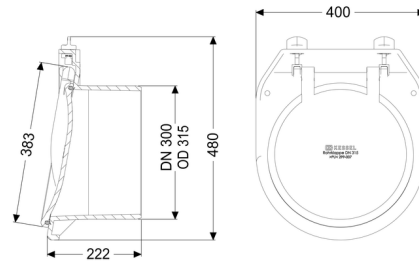

Buisklep DN 300

Artikel informatie

Artikel nr.: 79300
GTIN: 4026092011652
Korting groep: 10

Voordelen

- Universeel inzetbaar in zout- en zoetwateromgevingen
- Laag gewicht voor een eenvoudige installatie en hoge mechanische stabiliteit
- Hoge dichtheid: sluit ook bij geringe tegendruk af.

Beschrijving

De buisklep is bedoeld als sluitstuk en beschikt over een automatisch sluitende mechanische klep.

Soort afvalwater:	fecaliënvrij afvalwater
Inbouwsituatie:	vrijliggende riolering
Afleveringstoestand:	Klaar voor installatie
Aantal mechanische terugstuwkleppen:	1

Algemene karakteristieken:

Nominale breedte (DN):	300
Uitwendige diameter (DA):	318
Kleur:	zwart

Afmetingen:

Lengte:	225 mm
Breedte:	400 mm
Hoogte:	450 mm