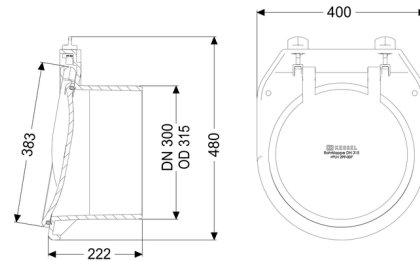

Buisklep DN 300

Artikel informatie

Artikel nr.: 79300
GTIN: 4026092011652
Korting groep: 10

Voordelen

- Universeel inzetbaar in zout- en zoetwateromgevingen
- Laag gewicht voor een eenvoudige installatie en hoge mechanische stabiliteit
- Hoge dichtheid: sluit ook bij geringe tegendruk af.

Beschrijving

De buisklep is bedoeld als sluitstuk en beschikt over een automatisch sluitende mechanische klep.

Soort afvalwater:	fecaliënvrij afvalwater
Inbouwsituatie:	vrijliggende riolering
Afleveringstoestand:	Klaar voor installatie
Aantal mechanische terugstuwkleppen:	1

Algemene karakteristieken:

Nominale breedte (DN):	300
Uitwendige diameter (DA):	318
Kleur:	zwart

Afmetingen:

Lengte:	225 mm
Breedte:	400 mm
Hoogte:	450 mm