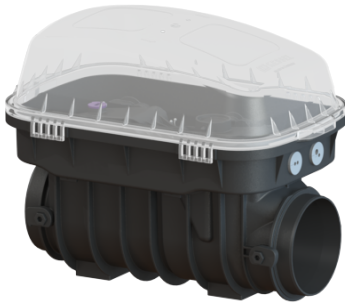

Reinigingsbuis Controlfix zonder aansluitspie, vrijliggend

Artikel informatie

Artikel nr.: 80000
GTIN: 4026092053812
Korting groep: 30

Voordelen

- Kan eenvoudig tot Staufix SWA,
- Staufix FKA of Pumpfix F worden omgebouwd
- Sneller
- en zonder gereedschap toegang voor de reiniging
- Verkrijgbaar als complete of modulaire set

Beschrijving

De hoogwaardige reinigingsbuis voor fecaliënhoudend en fecaliënvrij afvalwater maakt een comfortabele toegang tot de afvalwaterleidingen voor revisie- en onderhoudswerkzaamheden mogelijk.

Omdat het KESSEL-systeem modulair is, kunnen bestaande installaties probleemloos tot de hoogwaardige terugstuwbeveiliging Staufix SWA, Staufix FKA of de terugstuwpompinstallatie Pumpfix F worden omgebouwd.

Soort afvalwater:	fecaliënhoudend en fecaliënvrij afvalwater
Inbouwsituatie:	vrijliggende riolering
Afleveringstoestand:	Modulepakket voor bouwzijdige montage.

Algemene karakteristieken:

Kleur: zwart

Afmetingen:

Lengte:	486 mm
Breedte:	350 mm
Hoogte:	422 mm

Basiselement:

Uitvoering aansluiting: optioneel

Afdekkingskarakteristieken:

Soort afdekking:	Beschermkap
Afdekkingsmateriaal:	Kunststof
Afdekking kleur:	transparant
Lengte:	542 mm
Breedte:	350 mm
Hoogte:	165 mm
Vergrendeling:	Klemsluiting
Afschot:	9 mm