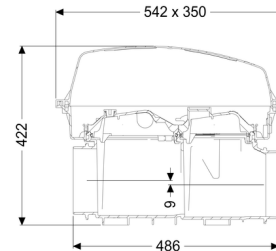

Reinigingsbuis Controlfix zonder aansluitspie, vrijliggend

Artikel informatie

Artikel nr.: 80000
GTIN: 4026092053812
Korting groep: 30

Voordelen

- Kan eenvoudig tot Staufix SWA,
- Staufix FKA of Pumpfix F worden omgebouwd
- Sneller
- en zonder gereedschap toegang voor de reiniging
- Verkrijgbaar als complete of modulaire set

Beschrijving

De hoogwaardige reinigingsbuis voor fecaliënhoudend en fecaliënvrij afvalwater maakt een comfortabele toegang tot de afvalwaterleidingen voor revisie- en onderhoudswerkzaamheden mogelijk.

Omdat het KESSEL-systeem modulair is, kunnen bestaande installaties probleemloos tot de hoogwaardige terugstuwbeveiliging Staufix SWA, Staufix FKA of de terugstuwpompinstallatie Pumpfix F worden omgebouwd.

Soort afvalwater:	fecaliënhoudend en fecaliënvrij afvalwater
Inbouwsituatie:	vrijliggende riolering
Afleveringstoestand:	Modulepakket voor bouwzijdige montage.

Algemene karakteristieken:

Kleur: zwart

Afmetingen:

Lengte:	486 mm
Breedte:	350 mm
Hoogte:	422 mm