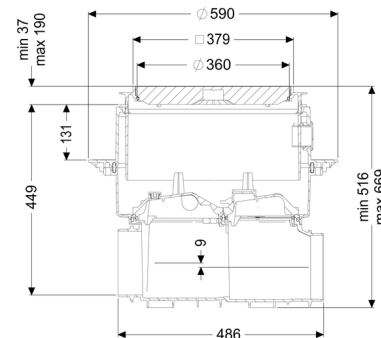

Reinigingsbuis Controlfix zonder aansluitpie, Vloerplaat, zwart

Artikel informatie

Artikel nr.: 80000S
GTIN: 4026092053829
Korting groep: 30

Voordelen

- Kan eenvoudig tot Staufix SWA,
- Staufix FKA of Pumpfix F worden omgebouwd
- Sneller
- en zonder gereedschap toegang voor de reiniging
- Verkrijgbaar als complete of modulaire set

Kleur: zwart

Afmetingen:

Lengte:	486 mm
Breedte:	590 mm
Uitsparingsmaat lengte:	750 mm
Uitsparingsmaat breedte:	750 mm

Reservoir:

Inbouwdiepte:	486 - 640 mm
Grondwaterdichtheid vanaf bodem:	3.000 mm

Basiselement:

Uitvoering aansluiting:	optioneel
In hoogte verstelbaar:	telescopisch opzetstuk

Afdekkingskarakteristieken:

Soort afdekking:	Afdekplaat
Afdekkingsmateriaal:	Kunststof
Afdekking kleur:	zwart
Belastingsklasse:	L 15 (EN 1253-1)
Lengte:	366 mm
Breedte:	366 mm
Dichtheid:	spatwaterdicht
Vergrendeling:	Lock & Lift
Afschot:	9 mm