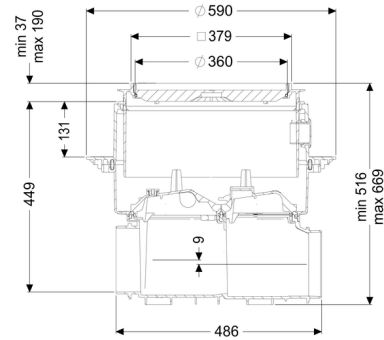

Reinigingsbuis Controlfix zonder aansluitspie, Vloerplaat, betegelbaar

Artikel informatie

Artikel nr.: 80000X
GTIN: 4026092073049
Korting groep: 30

Voordelen

- Kan eenvoudig tot Staufix SWA,
- Staufix FKA of Pumpfix F worden omgebouwd
- Sneller
- en zonder gereedschap toegang voor de reiniging
- Verkrijgbaar als complete of modulaire set

Kleur: zwart

Afmetingen:

Lengte:	486 mm
Breedte:	590 mm
Uitsparingsmaat lengte:	750 mm
Uitsparingsmaat breedte:	750 mm

Reservoir:

Inbouwdiepte:	486 - 640 mm
Grondwaterdichtheid vanaf bodem:	3.000 mm

Basiselement:

Uitvoering aansluiting:	optioneel
In hoogte verstelbaar:	telescopisch opzetstuk

Afdekkingskarakteristieken:

Soort afdekking:	betegelbare afdekplaat
Afdekkingsmateriaal:	Kunststof
Tegeldikte max.:	16 mm
Belastingsklasse:	K 3 (EN 1253-1)
Lengte:	366 mm
Breedte:	366 mm
Dichtheid:	spatwaterdicht
Vergrendeling:	Lock & Lift
Afschot:	9 mm