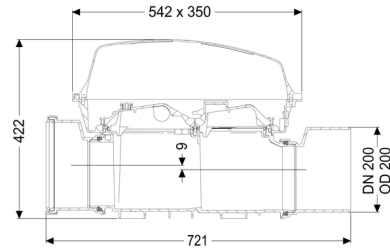

Reinigingsbuis Controlfix DN 200, vrijliggend

Artikel informatie

Artikel nr.: 80200
GTIN: 4026092046623
Korting groep: 30

Voordelen

- Kan eenvoudig tot Staufix SWA,
- Staufix FKA of Pumpfix F worden omgebouwd
- Sneller
- en zonder gereedschap toegang voor de reiniging
- Verkrijgbaar als complete of modulaire set

Beschrijving

De hoogwaardige reinigingsbuis voor fecaliëhoudend en fecaliëvrij afvalwater maakt een comfortabele toegang tot de afvalwaterleidingen voor revisie- en onderhoudswerkzaamheden mogelijk.

Omdat het KESSEL-systeem modulair is, kunnen bestaande installaties probleemloos tot de hoogwaardige terugstuwbeveiliging Staufix SWA, Staufix FKA of de terugstuwpompinstallatie Pumpfix F worden omgebouwd.

Soort afvalwater: fecaliëhoudend en fecaliëvrij afvalwater
Inbouwsituatie: vrijliggende riolering
Afleveringstoestand: Klaar voor installatie

Algemene karakteristieken:

Nominale breedte (DN): 200
Uitwendige diameter (DA): 200
Aanwijzing nominale breedte: Hydrauliek conform DN 150
Kleur: zwart

Afmetingen: