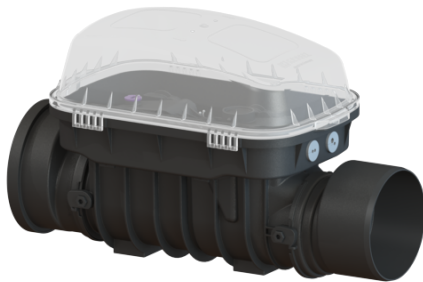

Reinigingsbuis Controlfix DN 200, vrijliggend

Artikel informatie

Artikel nr.: 80200
GTIN: 4026092046623
Korting groep: 30

Voordelen

- Kan eenvoudig tot Staufix SWA,
- Staufix FKA of Pumpfix F worden omgebouwd
- Sneller
- en zonder gereedschap toegang voor de reiniging
- Verkrijgbaar als complete of modulaire set

Beschrijving

De hoogwaardige reinigingsbuis voor fecaliëhoudend en fecaliëvrij afvalwater maakt een comfortabele toegang tot de afvalwaterleidingen voor revisie- en onderhoudswerkzaamheden mogelijk.

Omdat het KESSEL-systeem modulair is, kunnen bestaande installaties probleemloos tot de hoogwaardige terugstuwbeveiliging Staufix SWA, Staufix FKA of de terugstuwpompinstallatie Pumpfix F worden omgebouwd.

Soort afvalwater: fecaliëhoudend en fecaliëvrij afvalwater
Inbouwsituatie: vrijliggende riolering
Afleveringstoestand: Klaar voor installatie

Algemene karakteristieken:

Nominale breedte (DN): 200
Uitwendige diameter (DA): 200
Aanwijzing nominale breedte: Hydrauliek conform DN 150
Kleur: zwart

Afmetingen:

Lengte:	486 mm
Breedte:	350 mm
Hoogte:	422 mm

Basiselement:

Uitvoering aansluiting:	inclusief spie en mof
-------------------------	-----------------------

Afdekkingskarakteristieken:

Soort afdekking:	Beschermkap
Afdekkingsmateriaal:	Kunststof
Afdekking kleur:	transparant
Lengte:	542 mm
Breedte:	350 mm
Hoogte:	165 mm
Vergrendeling:	Klemsluiting
Afschot:	9 mm