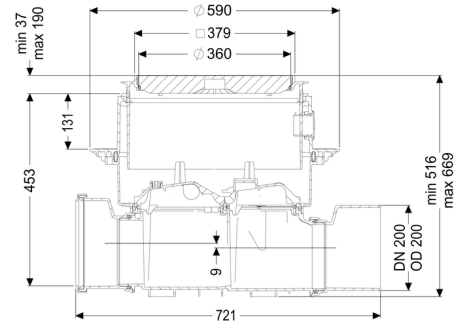

Reinigingsbuis Controlfix DN 200, Vloerplaat, zwart

Artikel informatie

Artikel nr.: 80200S
 GTIN: 4026092046647
 Korting groep: 30

Voordelen

- Kan eenvoudig tot Staufix SWA,
- Staufix FKA of Pumpfix F worden omgebouwd
- Sneller
- en zonder gereedschap toegang voor de reiniging
- Verkrijgbaar als complete of modulaire set

Algemene karakteristieken:

Nominale wijdte (DN): 200

Uitwendige diameter (DA):	200
Aanwijzing nominale wijdte:	Hydrauliek conform DN 150
Kleur:	zwart

Afmetingen:

Lengte:	486 mm
Breedte:	590 mm
Uitsparingsmaat lengte:	750 mm
Uitsparingsmaat breedte:	750 mm

Reservoir:

Inbouwdiepte:	486 - 640 mm
Grondwaterdichtheid vanaf bodem:	3.000 mm

Basiselement:

Uitvoering aansluiting:	inclusief spie en mof
In hoogte verstelbaar:	telescopisch opzetstuk

Afdekkingskarakteristieken:

Soort afdekking:	Afdekplaat
Afdekkingsmateriaal:	Kunststof
Afdekking kleur:	zwart
Belastingsklasse:	L 15 (EN 1253-1)
Lengte:	366 mm
Breedte:	366 mm
Dichtheid:	spatwaterdicht
Vergrendeling:	Lock & Lift
Afschot:	9 mm